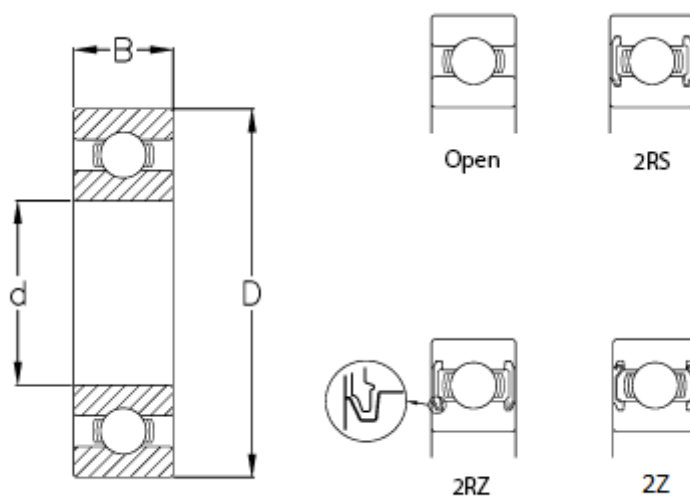

Varenummer: 57960207503707
Beskrivelse: CeramicSpeed hybridleje Xtreme lukket
6315-2RS/CSB

Mål

| | |
|-------------|--------|
| B | = 37 |
| C (KN) | = 119 |
| C0 | = 76.5 |
| d | = 75 |
| D | = 160 |
| Kugleklasse | = 5 |
| Max omdr. | = 2800 |
| Type | = 6315 |